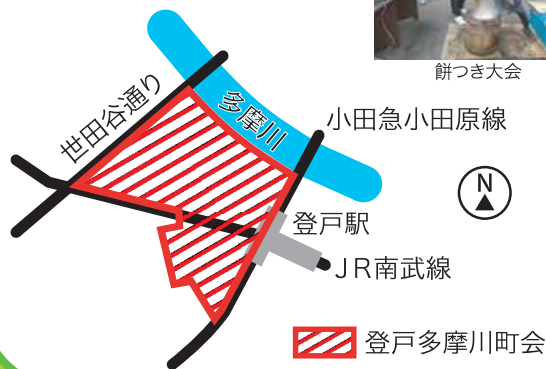

12月 餅つき大会

美化活動

盆踊り大会

登戸稲荷社大祭

登戸地区親子運動会

餅つき大会

登戸多摩川町会は、小田急小田原線、世田谷通り、多摩川、JR南武線に囲われた区域と、登戸駅から南西側の一部区域が対象エリアとなっています。

多摩区町会連合会では、ホームページで多摩区内の町内会・自治会の活動を写真・動画等で紹介しています。

多摩区町会連合会

検索

あなたの町内会・自治会は
登戸多摩川町会 です

みんなで一緒に学ぶ「交通安全教室」

毎年、多摩区役所や多摩警察署の職員の方々などにご協力いただきながら、交通安全教室を開催しています。大人から子どもまで幅広い年代の方々が参加し、皆で交通安全について学んでいます。

万が一に備えた「防災・救命救急訓練」

登戸多摩川町会では、防災・救命救急訓練に力を入れています。いざという時に慌てないで済むように、専門家による防災・救命救急に関する講演や、人工呼吸とAEDの説明・実演などに取り組んでいます。